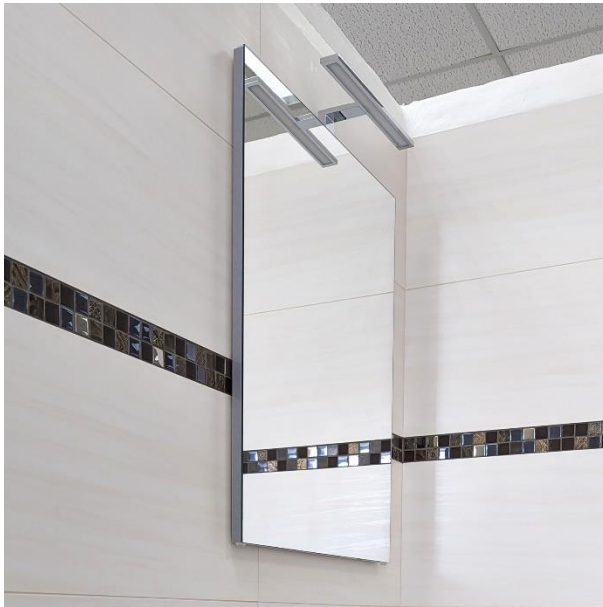

Abverkauf

Ausstellungsstück
Badmöbelset
inkl. Keramik-Waschtisch in weiß &
Unterschrank in weiß glänzend

~~1.995,- €~~

590,-€

Waschtischset K28 Mobiltesino Fly

Die farbliche Gestaltung von Korpus und Front von dem Badmöbelset Fly ist in einem neutralen weiß glänzend(Lacc Lucido Bianco glänzend) gestaltet.

Das Badmöbelset von Mobiltesino besteht aus einem weißen Keramik-Waschtisch (Maße: B=610mm x T=395mm x H=75mm) mit Überlauf mit Hahnloch, sowie einem Waschtischunterschrank der Serie „Fly“ mit zwei Auszügen (Maße: B=597mm x T=368mm x H=500mm).Um das Set noch zu vervollständigen erhalten Sie auch noch einen passenden Spiegel (Maße: B=570mm x T=25mm x H=700mm) inkl. Aufsatzleuchte (B=300mm) dazu.